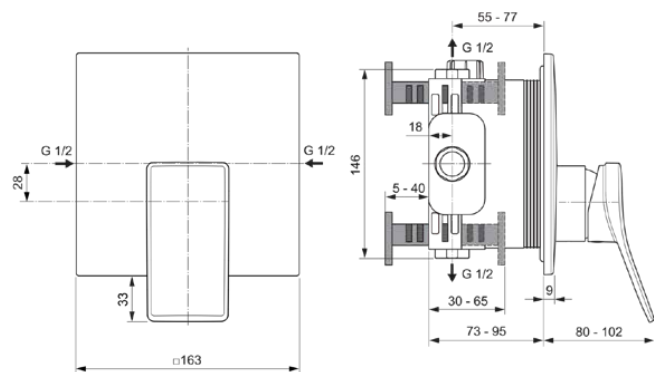

CONCA

A7373A5

CONCA | Baterie de duș încastrată 163x80x196 mm În finisaj gri magnetic, Kit 1 required (A1000), 23 l/min (3 bar) | Tehnologia Click, EPD, Tehnologia PVD

Imagine si schita

Informații generale

Tipul de produs:	Baterii de duș
Tipul de subprodus:	Baterie de duș încastrată
Marca:	Ideal Standard
Colecția:	CONCA
Designer:	Palomba Serafini Associati
Colour:	A5 - Gri Magnetic
Efectul de finisare a suprafeței:	Satin
Înălțime (mm):	196
Lățime (mm):	163
Lungime / Proiecție (mm):	80 - 102
Metoda de fixare:	Kit 1 necesar
Kit încorporat recomandat 1:	A1000
Greutate netă (kg):	1.34
Cod EAN:	3800861085768

Specificațiile produsului

Numărul de rozete:	1
Număr de mânere:	1
Cod de culoare:	A5
Descrierea culorii:	gri magnetic
Tehnologia Cool Body:	Nu
Conectoare S ON / OFF:	Nu
Timp de spălare reglabil:	Nu
Poziția mânerului:	Partea din față
Material:	Metal
Materialul rozetei:	Metal
Calitatea materialului:	Alamă
Debit maxim la 3 bar (l):	23
Debit max. la 3 bar (l) pentru toate ieșirile:	23

CONCA

A7373A5

CONCA | Baterie de duș încastrată 163x80x196 mm În finisaj gri magnetic, Kit 1 required (A1000), 23 l/min (3 bar) | Tehnologia Click, EPD, Tehnologia PVD

Specificațiile produsului

Debit maxim la 3 bar (l) pentru Pipă:	23
Presiune de lucru max. (bar):	10
Presiune de lucru min. (bar):	0.5
Conectori S cu zgomot redus:	Nu
Tehnologia PVD:	Da
Forma rozetei (rozetelor):	Pătrat
Acoperirea suprafeței:	PVD
Efectul de finisare a suprafeței:	Satin
Limitator de temperatură:	Da
Tipul de mâner:	Pârghie
Tipul de control al temperaturii:	Acționat manual
Cu cuplaje S:	Nu
Cu rozetă(e):	Da
Cu mâner(e):	Da
Cu set de duș de mână:	Nu
Cu duș deasupra capului:	Nu
Cu lână de etanșare:	Da
Cu kit de duș:	Nu
Metoda de fixare:	Kit 1 necesar
Metoda de montare:	Perete / încorporat